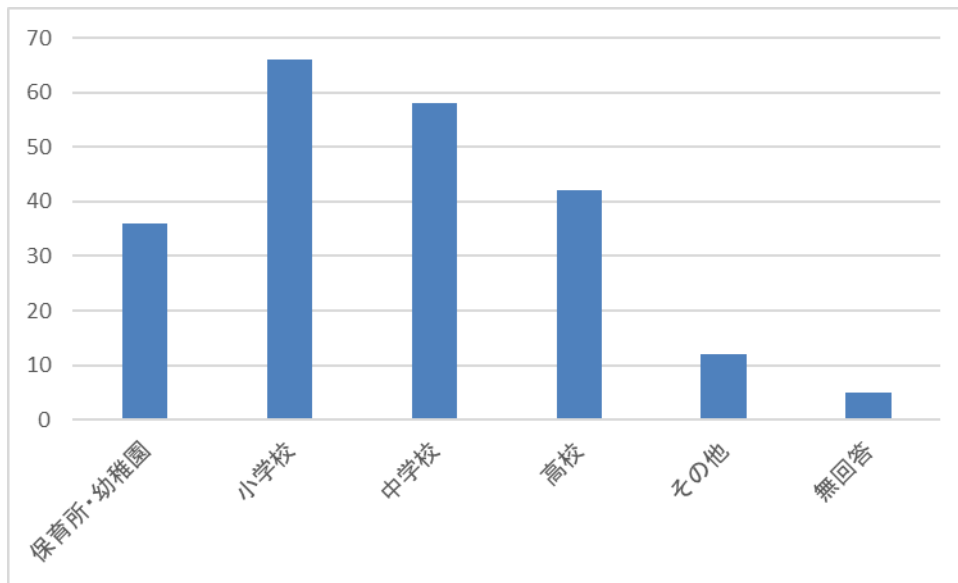

令和6年度 県内保育士養成校交流会アンケート集計結果(抜粋)

【期日】令和6年11月15日(金)～令和7年1月22日(水) 回答数196名

就職先を選ぶときに重要視した(している)ことは何ですか。 ※複数回答可

給与等の雇用条件だけでなく、人間関係も大事と考えている方も多いです。

就職を前にした今、知りたいことは何ですか。 ※複数回答可

皆さんの「知りたい」に応えられるよう企画していきます！

保育士・幼稚園教諭の仕事に興味を持ったのはいつですか。 ※複数回答可

保育士・幼稚園教諭の仕事に興味を持ったきっかけは何ですか。 ※複数回答可

小学生の頃に姉弟や家族の影響であったり、中学校や高校での体験で保育の道を志す方が多いようです。

“子どもが好き”の気持ちを大事に、みなさんが保育士を続けられるよう、センターも尽力していきます。