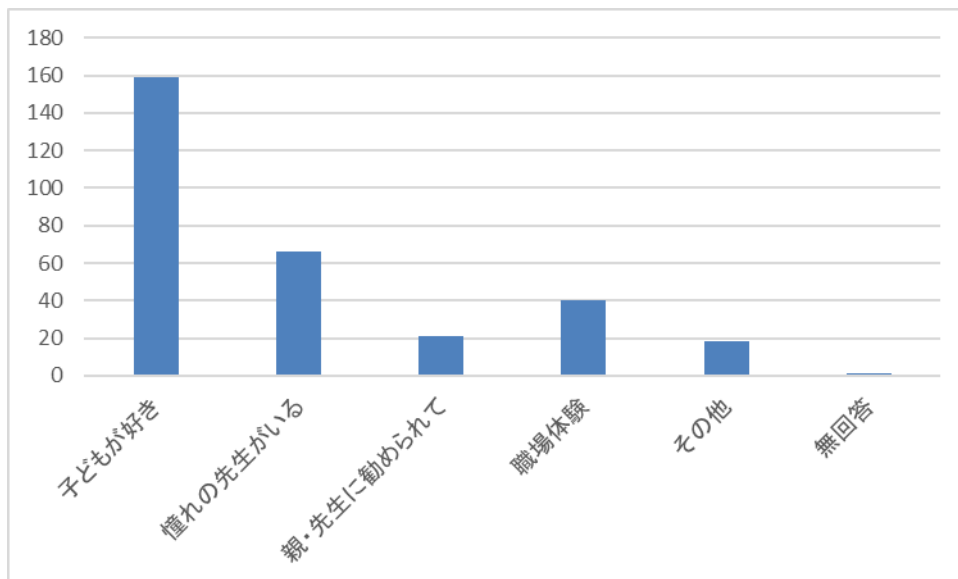

令和6年度 県内保育士養成校交流会アンケート集計結果(抜粋)

【期日】令和6年11月15日(金)～令和7年1月22日(水) 回答数196名

就職先を選ぶときに重要視した(している)ことは何ですか。 ※複数回答可

給与等の雇用条件だけでなく、人間関係も大事と考えている方も多いです。

就職を前にした今、知りたいことは何ですか。 ※複数回答可

皆さんの「知りたい」に応えられるよう企画していきます！

保育士・幼稚園教諭の仕事に興味を持ったのはいつですか。 ※複数回答可

保育士・幼稚園教諭の仕事に興味を持ったきっかけは何ですか。 ※複数回答可

小学生の頃に姉弟や家族の影響であったり、中学校や高校での体験で保育の道を志す方が多いようです。

“子どもが好き”の気持ちを大事に、みなさんが保育士を続けられるよう、センターも尽力していきます。