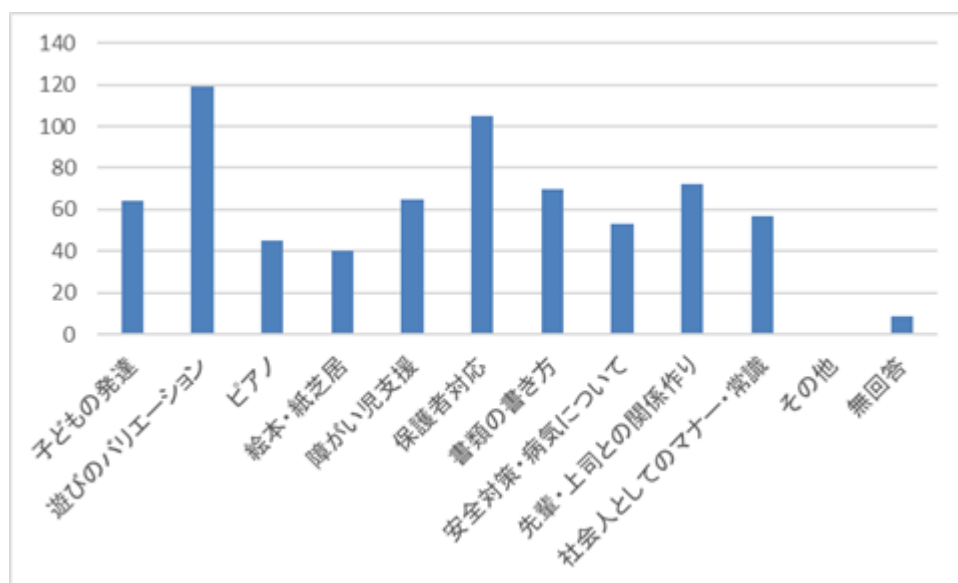

令和6年度 県内保育士養成校交流会アンケート集計結果(抜粋)

【期日】令和6年11月15日(金)～令和7年1月22日(水) 回答数196名

就職先を選ぶときに重要視した(している)ことは何ですか。 ※複数回答可

給与等の雇用条件だけでなく、人間関係も大事と考えている方も多いです。

就職を前にした今、知りたいことは何ですか。 ※複数回答可

皆さんの「知りたい」に応えられるよう企画していきます！

保育士・幼稚園教諭の仕事に興味を持ったのはいつですか。 ※複数回答可

保育士・幼稚園教諭の仕事に興味を持ったきっかけは何ですか。 ※複数回答可

小学生の頃に姉弟や家族の影響であったり、中学校や高校での体験で保育の道を志す方が多いようです。

“子どもが好き”の気持ちを大事に、みなさんが保育士を続けられるよう、センターも尽力していきます。