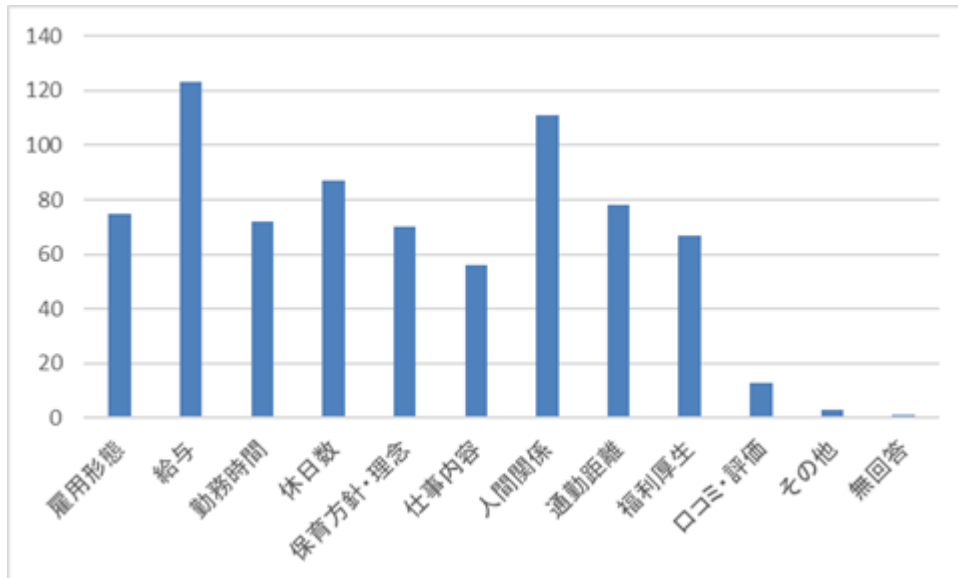

令和6年度 県内保育士養成校交流会アンケート集計結果(抜粋)

【期日】令和6年11月15日(金)～令和7年1月22日(水) 回答数196名

就職先を選ぶときに重要視した(している)ことは何ですか。 ※複数回答可

給与等の雇用条件だけでなく、人間関係も大事と考えている方も多いです。

就職を前にした今、知りたいことは何ですか。 ※複数回答可

皆さんの「知りたい」に応えられるよう企画していきます！

保育士・幼稚園教諭の仕事に興味を持ったのはいつですか。 ※複数回答可

保育士・幼稚園教諭の仕事に興味を持ったきっかけは何ですか。 ※複数回答可

小学生の頃に姉弟や家族の影響であったり、中学校や高校での体験で保育の道を志す方が多いようです。

“子どもが好き”の気持ちを大事に、みなさんが保育士を続けられるよう、センターも尽力していきます。